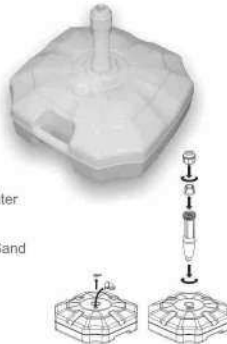

Boru Ölçüsü / Stick Size  
Ø 22 / Ø 32 mm.  
Ø 38 / Ø 40 / Ø 42 mm.

Ambalaj / Packaging  
1 paket:5 adet / 1 Packed:5 Pieces  
7,45 kg. 53x53x80 cm.