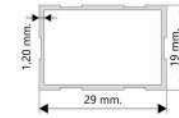

ALTLIKLAR / BASES