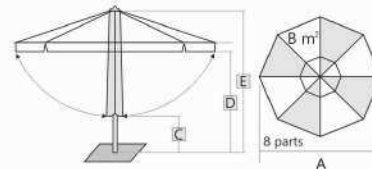

TEKNİK ÖZELLİKLER / TECHNICAL SPECIFICATIONS

ÖLÇÜ / SIZE	KAPLI ALAN / AREA COVERED	KAPALI YÜKSEKLİK / HEIGHT CLOSED	ETEK YÜKSEKLİĞİ / CLEAR HEADROOM	TÖPLAM YÜKSEKLİK / TOTAL HEIGHT	AĞIRLIK / WEIGHT	AMBALAJ / PACKAGING
A	B m²	C cm.	D cm.	E cm.	Kg.	1ad./pcs.
250/8	5	78	190	250	12	22x22x250 cm.
300/8	7	78	190	250	13	22x22x250 cm.
400/8	12,5	60	190	280	20	22x22x280 cm.
500/8	20	26	220	305	23	22x22x305 cm.