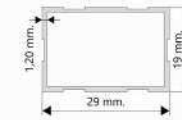

500/8'de kullanılır-Used on 500/8