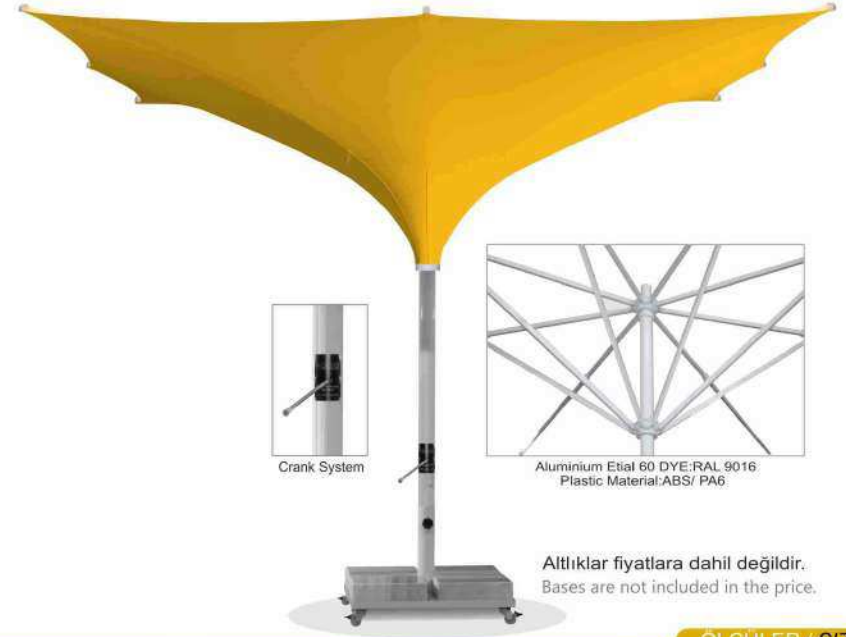

TULİBELLA KARE TULİBELLA SQUARE

Cafe-Restaurant kullanımına uygun teleskopik sistem ile çalışan 8 kollu, alüminyumdan üretilmiş kare şekilde şemsiyedir. Beyaz veya istenilen RAL renkleri ile elektrostatik boya kaplanabilmekte, eko-sal kaplamalı olarak üretilen şemsiyenin orta borusu Ø 84 mm.'dir. İskelette bulunan plastik parçalar, tüm dünyada şemsiye üretiminde kullanılan kırılmaya karşı 2 yıl garantili ABS ve POLYAMİD Pa6 PRIME hammadde kullanılarak üretilmiştir. Şemsiyenin çalışması krank sistemli olup açma- kapama işlemi için çevirme kolu yardımı ile dişli sisteminin hareket ettirilmesi yeterlidir.

It is an 8-arm, square umbrella made of aluminum, operating with a telescopic system suitable for cafe-restaurant use.

It can be coated with electrostatic paint with white or desired RAL colors, and the middle pipe of the umbrella, which is produced as anodized, is Ø 84 mm.

Plastic parts in the skeleton, ABS and POLYAMİD with 2-year warranty against breakage, which are used in umbrella production all over the world.

It is produced using Pa6 PRIME raw material.

The operation of the umbrella is with a crank system and it is sufficient to move the gear system with the help of the turning handle for opening and closing operation.