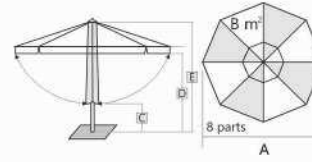

MAXI SUNMINIUM YUVARLAK MAXI SUNMINIUM ROUND

Bahçenizde,havuz kenarında kullanabileceğiniz 8 kollu,alüminyumdan üretilmiş yuvarlak şekilde şemsiyedir.

Beyaz renkli elektrostatik boya (RAL 9016) ile kaplanarak üretilen şemsiyenin orta borusu Ø 50 mm.'dir.

İskelette bulunan plastik parçalar,tüm dünyada şemsiye üretiminde kullanılan kırılmaya karşı 2 yıl garantili ABS ve POLYAMID

Pa6 PRIME hammadde kullanılarak üretilmiştir.

Şemsiyenin rüzgar tahliyesi tepe kısmında bulunan hava pencereleri ile yapılabildiği için şemsiye rüzgarlı havalarda güvenle kullanılabilir.

Şemsiyeyi açmak için orta boru üzerinde bulunan plastik gövde mandalını bastırarak ve yukarı doğru hareket ettirerek

boruda bulunan yuvaya emniyet piminin otomatik olarak oturması yeterlidir.

Kapanması ise mandalın bastırılarak emniyet piminin yuvasından çıkması ile kolay bir şekilde yapılır.

Uygun altlıklar alt bölümde gösterilmiştir.Polyester-Jüt-Plastex veya Akrilik kumaş seçeneği ile sizi yıllarca güneşten koruyabilir.

It is an 8-arm, round umbrella made of aluminum that you can use in your garden, by the pool.

The middle pipe of the umbrella, which is produced by coating with white electrostatic paint (RAL 9016), is Ø 50 mm.

Plastic parts in the skeleton are ABS and POLYAMID with 2 years warranty against breakage, which are used in umbrella production all over the world.

It is produced using Pa6 PRIME raw material.

Since the wind evacuation of the umbrella can be done with the air windows on the top, the umbrella can be used safely in windy weather.

Pressing the plastic body latch on the middle pipe and moving it upwards to open the umbrella

It is sufficient that the safety pin automatically fits into the slot in the pipe.