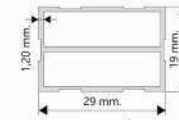

500/8'de kullanılır-Used on 500/8