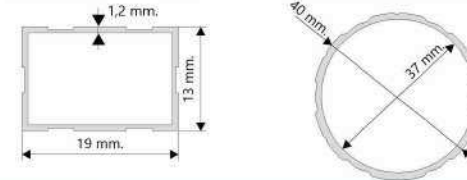

PROFİLLER / PROFILES

ALTLIKLAR / BASES

10