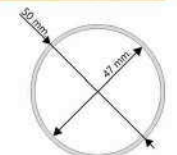

ALTLIKLAR / BASES