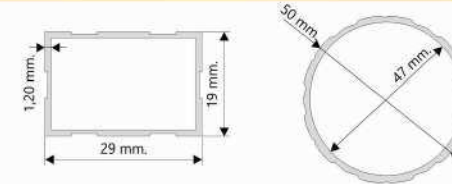

PROFİLLER / PROFILES

ALTILIKLAR / BASES

16