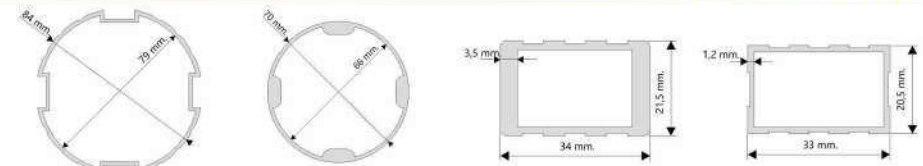

PROFİLLER / PROFILES

ALT LIKLAR / BASES