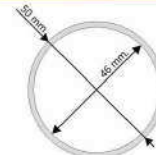

BOND KARE BOND SQUARE

Bahçenizde,havuz kenarında,cafe veya restoranlarda kullanabileceğiniz 8 kollu,alüminyumdan üretilmiş kare şekilde şemsiyedir.

Beyaz renkli elektrostatik boya (RAL 9016) veya eloksal kaplamalı olarak üretilen şemsiyenin orta borusu Ø 50 mm.'dir.

İskelette bulunan plastik parçalar,tüm dünyada şemsiye üretiminde kullanılan kırılmaya karşı 2 yıl garantili ABS ve POLYAMID

Pa6 PRIME hammaddde kullanılarak üretilmiştir.

Şemsiyenin rüzgar tahliyesi tepe kısmında bulunan hava kanalları ile veya tercihe göre kule sistemi olarak yapılabildiği için,rüzgarlı havalarda güvenle kullanılabilir.

Şemsiyeyi açmak için orta boru üzerinde bulunan ipi aşağı doğru çekilerek ve şemsiye tam olarak açıldığında emniyet plastiğine ipi sabitlemek yeterlidir.İpi serbest bırakınca kolay bir şekilde kapatılır.

Uygun altlıklar alt bölümde gösterilmiştir.Polyester-Jüt-Plastex veya Akrikk kumaş seçeneği ile sizi yıllarca güneşten koruyabilir.

It is a square shaped umbrella made of aluminum with 8 arms that you can use in your garden, by the pool, in cafes or restaurants.

The middle pipe of the umbrella, which is produced with white electrostatic paint (RAL 9016) or anodized coating, is Ø 50 mm.

Plastic parts in the skeleton are ABS and POLYAMID with 2-year warranty against breakage, which are used in umbrella production all over the world.

It is produced using Pa6 PRIME raw material.

Since the wind evacuation of the umbrella can be done with the air ducts on the top or as a tower system, windy can be used safely in the weather.

To open the umbrella, pull the rope on the middle pipe downwards and when the umbrella is fully opened, the safety plastic

It is enough to fix the rope. When you release the rope, it is easily closed.